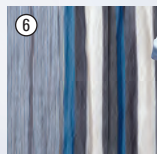

Schals

Der Stoff: 100% Baumwolle (kariert und gestreift),
55% Baumwolle, 45% Viskose (uni)

€ 19,90

Maße: 180 x 50 cm

Best.-Nr. gestreift

- ⑤ S 6064 blau/grün
- ⑥ S 6062 blau/braun
- ⑦ S 6067 rot/blau

Best.-Nr. uni

- ① S 6074 türkis
- ② S 6072 marine
- ③ S 6077 rot
- ④ S 6079 royal

Best.-Nr. kariert

- ⑧ S 6054 grün
- ⑨ S 6052 blau
- ⑩ S 6057 rot